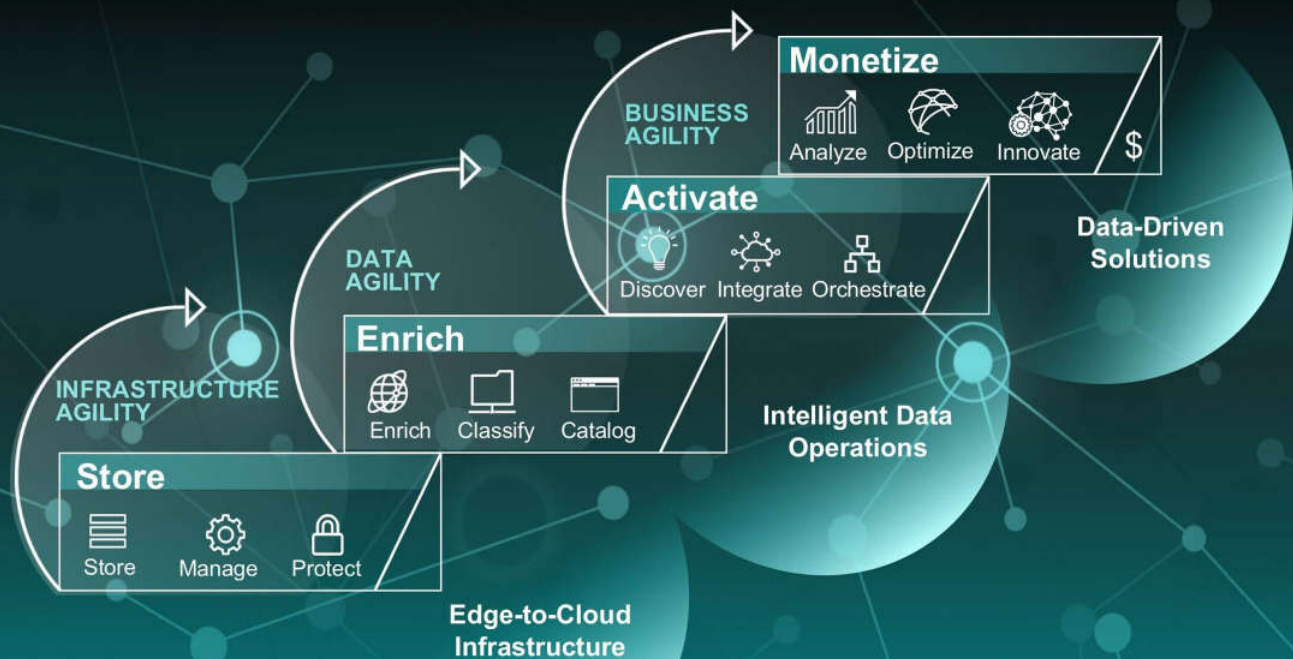

Hitachi Vantara

**THE NEWEST DATA COMPANY WITH
MORE THAN 100 YEARS OF EXPERIENCE**

Hitachi Vantara entrega soluciones digitales basadas en la experiencia de mas de 100 años en infraestructura end to end en combinación con consultoría para el análisis y la gestión de la información a nivel empresarial para **MONETIZAR** sus activos informáticos.

Las empresas buscan tener ventajas comerciales; el modelo SEAM de Hitachi Vantara es nuestra estrategia base que permite aportar resultados rápidos y positivos en torno al ambiente de nuestros clientes para lograr este objetivo.

Hitachi Vantara

**THE NEWEST DATA COMPANY WITH
MORE THAN 100 YEARS OF EXPERIENCE**

La Transformación Digital de Hitachi Vantara

Edge-to-Cloud Infraestructura

- Nube pública, privada, híbrida
- Migración de aplicaciones
- Modernización de aplicaciones
- Operaciones en nube híbrida
- Infraestructura de datos
- Infraestructura de aplicaciones
- Automatización e inteligencia artificial
- Optimización de costos, riesgos y agilidad

Intelligent Data Operations

- Análisis de datos
- Gobierno de datos
- Gestión de los datos

*“from edge to
core to cloud”*

Data-Driven Solutions

- Servicios Financieros
- Telecomunicaciones
- Energía
- Transportación
- Manufactura
- Cumplimiento de la Ley
- Mantenimiento y reparación